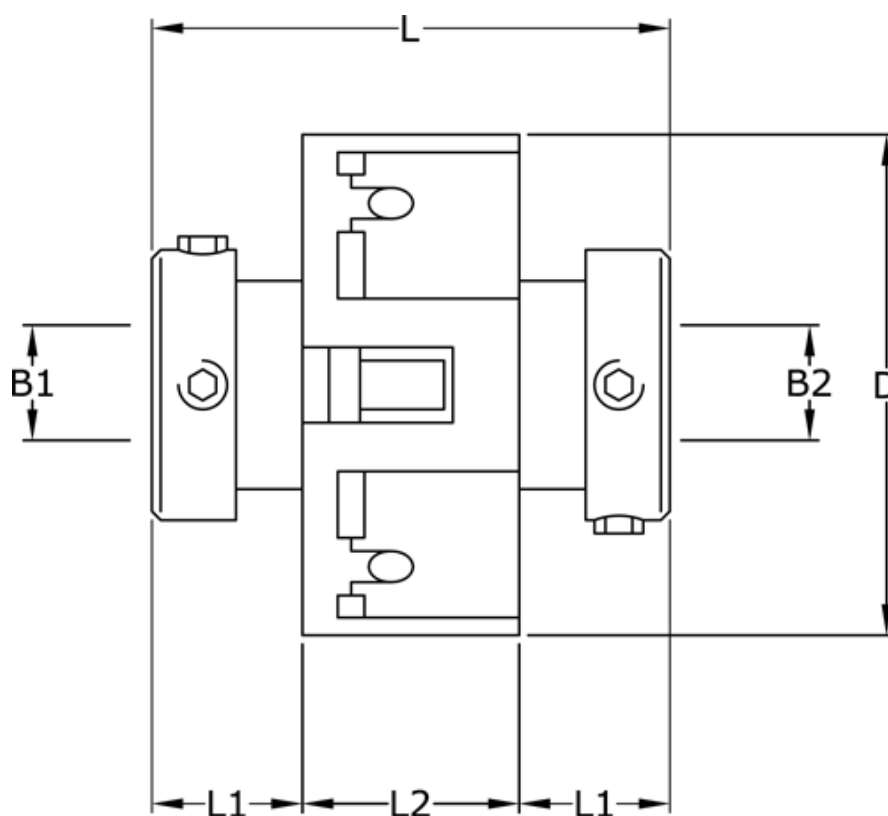

Varenummer: 3322203273232
Beskrivelse: Uni-Lat kobling str. 203.27.32.32
med pinolskrue, boring 10/10 mm

Mål

B1	= 10
B2	= 10
D	= 27
L	= 25.4
L1	= 9.3
L2	= 6.9
Skrue	= M3